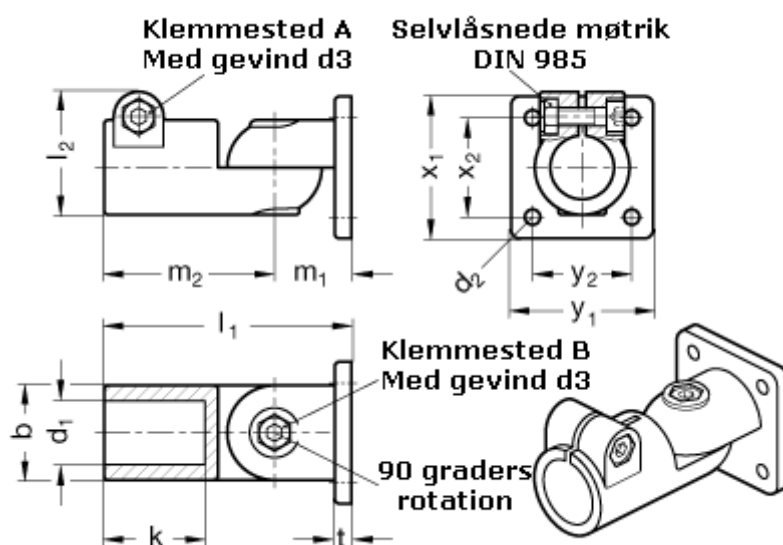

Varenummer: 20282B42S2BL  
Beskrivelse: E+G laskeforbindelse  
GN 282-B42-S-2-BL

## Mål

b = 65	m2 = 115
d1 = B42	t = 14
d2 = 11.0	x1 = 105
d3 = M10	x2 = 74
k = 74.0	y1 = 105
l1 = 167.0	y2 = 74
l2 = 77.5	
m1 = 52.0	